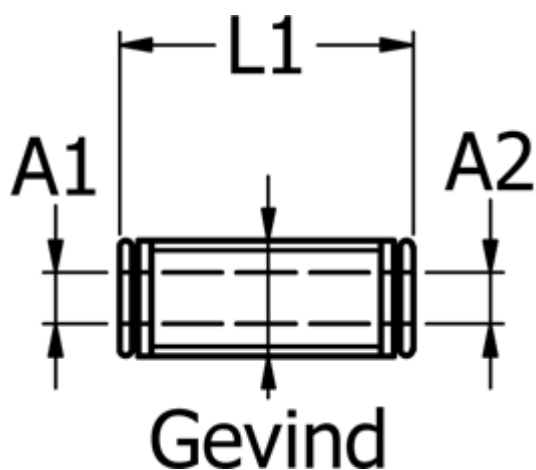

Varenummer: 5867470812
Beskrivelse: Metalfitting 747.0812 - Ø8/Ø12
Push-in lige samler

Mål

Gevind	= M20x1
L1	= 40.1
Udvendig slangediameter A1	= 8
Udvendig slangediameter A2	= 12